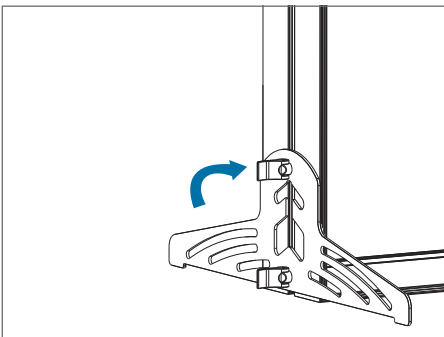

- Seitlich montierte Metallfüße zur zusätzlichen Stabilisierung