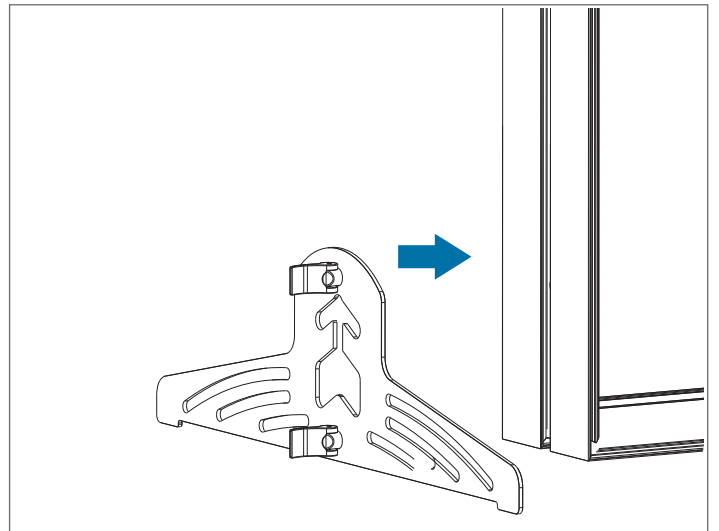

- Seitlich montierte Metallfüße zur zusätzlichen Stabilisierung