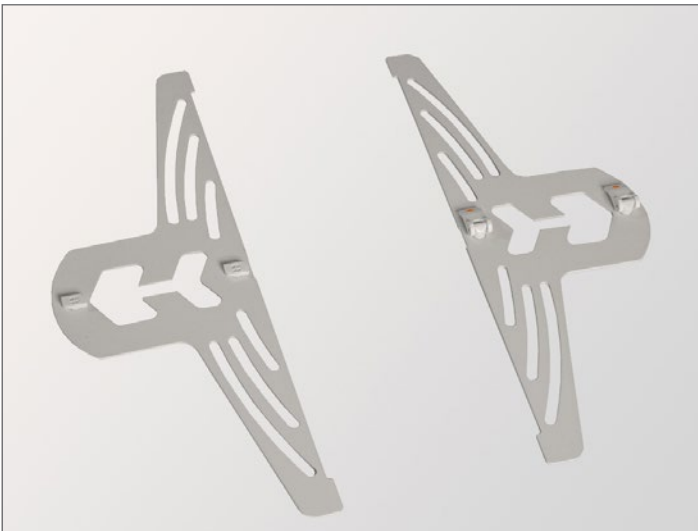

- Seitlich montierte Metallfüße zur zusätzlichen Stabilisierung