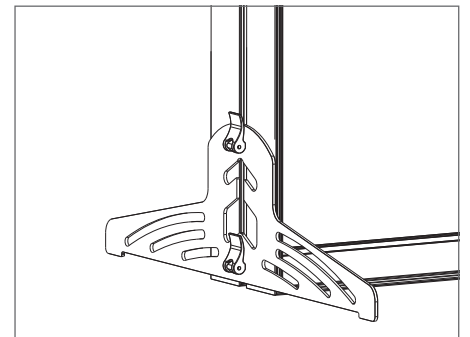

- Seitlich montierte Metallfüße zur zusätzlichen Stabilisierung