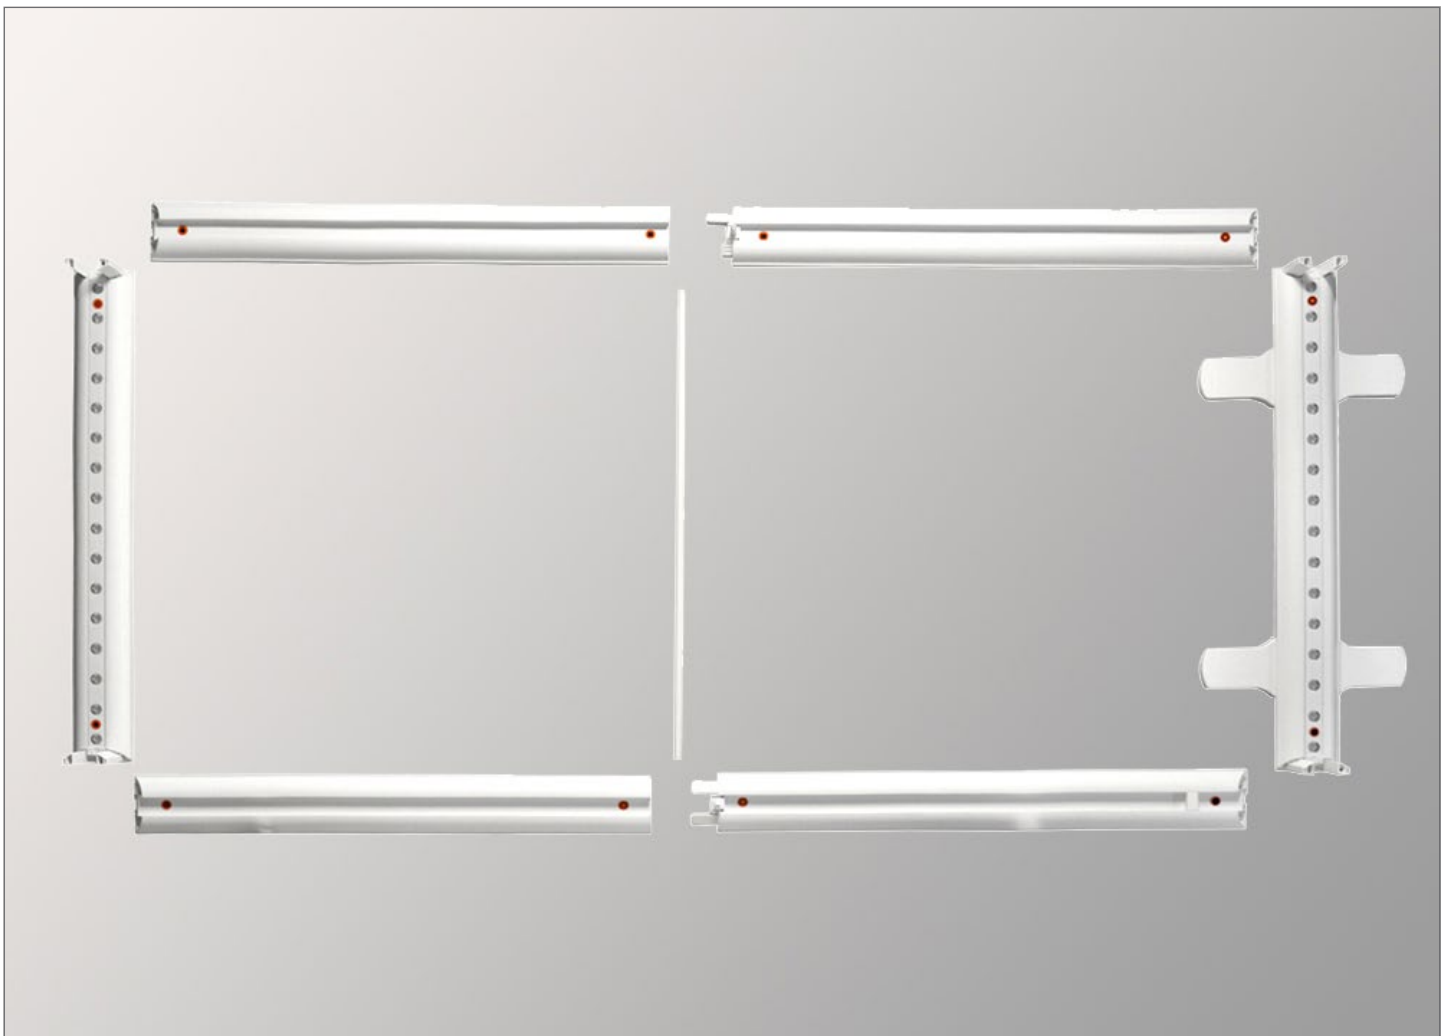

NORD
DISPLAY

Infos & Aufbauanleitung

QuickFrame EASY LED

QuickFrame EASY LED Rahmen

- einfaches Stecksystem
- kein Werkzeug notwendig
- intuitive und schnelle Handhabung
- farbiges Markierungssystem
- Eckverbinder systemseitig vormontiert
- Seitenverbinder systemseitig vormontiert
- Kabelführung ist bereits in den Profilen verbaut
- Schrauben und andere Fixierungen werden nicht benötigt
- hocheffiziente LED Module bereits in den Kunststoffprofilen verbaut
- bedrucktes Textil mit Flachkeder lässt sich problemlos in die vorgesehene Rahmennut drücken

Beispielübersicht aller Profilverteile

QuickFrame EASY LED Rahmen

Seitliche Ansicht des LED Rahmens ohne Textil.

Oberes Profil mit eingebauter LED Leiste und vormontierten Ecken. Farbmarkierungen erleichtern den sicheren Aufbau.

Unteres Seitenprofil mit farblicher Markierung für eine leichte und sichere Montage. Innenliegende elektrische Kabelführung.

Einfache Steckverbindung, werkzeuglos mit vormontierten Ecken.

Eingebaute LED Leisten mit farbigen Markierung für die einfache und sichere Steckmontage.

Farbige Markierung für die Steckmontage, Ansicht obere Ecke mit eingebauten LED Leisten.

QuickFrame EASY LED Rahmen

Einfache Steckverbindung, werkzeuglos mit vormontierten Steckverbindern

Steckbare innen liegende Querstrebe zur Rahmenstabilisierung