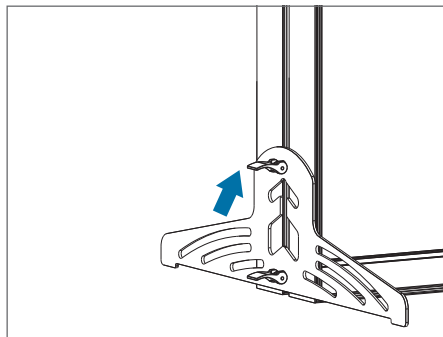

- Seitlich montierte Metallfüße zur zusätzlichen Stabilisierung