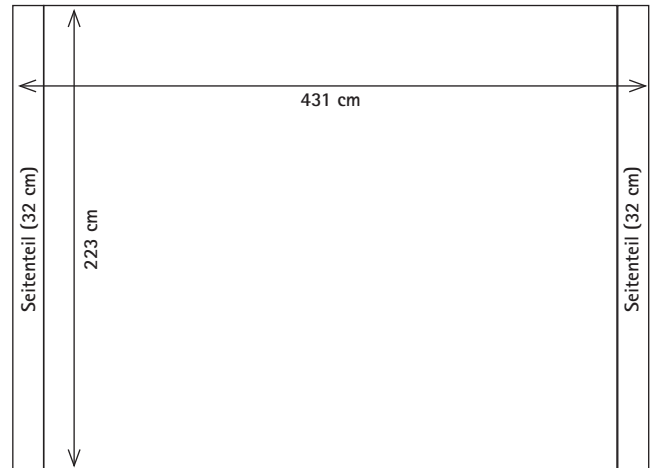

Grafikmaße expolinc Soft Image 5 x 3

+ Informationen zur Erstellung der Druckdaten

expolinc Soft Image 5 x 3 offene Seiten
Art.-Nr. SXP 7250

Dokumentenformat
367 x 223 cm + zusätzlich 1 cm Beschnitt je Seite

expolinc Soft Image 5 x 3 geschlossene Seiten
Art.-Nr. SXP 7252

Dokumentenformat
431 x 223 cm + zusätzlich 1 cm Beschnitt je Seite

Information + Information

- Bitte legen Sie Ihre Datei im vorgegebenen Dokumentenformat an.
- Bitte legen Sie das Dokument im Maßstab 1:2, 1:4 oder 1:1 an.
- Bitte legen Sie je Seite 1cm Beschnitt an.