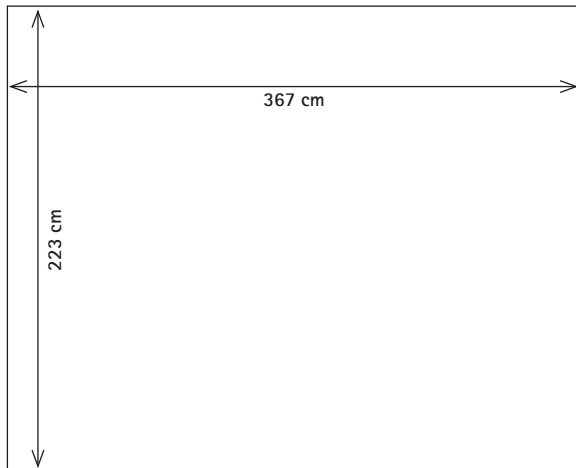

Grafikmaße expolinc Soft Image 5 x 3

+ Informationen zur Erstellung der Druckdaten

expolinc Soft Image 5 x 3 offene Seiten
Art.-Nr. SXP 7250

Dokumentenformat
367 x 223 cm + zusätzlich 1 cm Beschnitt je Seite

expolinc Soft Image 5 x 3 geschlossene Seiten
Art.-Nr. SXP 7252

Dokumentenformat
431 x 223 cm + zusätzlich 1 cm Beschnitt je Seite

Information + Information

- Bitte legen Sie Ihre Datei im vorgegebenen Dokumentenformat an.
- Bitte legen Sie das Dokument im Maßstab 1:2, 1:4 oder 1:1 an.
- Bitte legen Sie je Seite 1cm Beschnitt an.