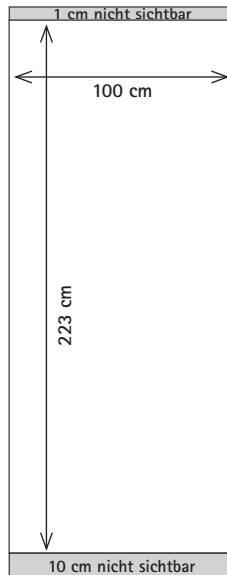

Grafikmaße expolinc Roll Up Classic + Teleskopstange

+ Informationen zur Erstellung der Druckdaten

Max. Systemhöhe 229 cm, sichtbares Grafikformat 224 cm Höhe, Breite wie System

Roll Up Classic 70

Dokumentenformat
70 x 234 cm
+ zusätzlich 3 mm
Beschnitt je Seite

Roll Up Classic 85

Dokumentenformat
85 x 234 cm
+ zusätzlich 3 mm
Beschnitt je Seite

Roll Up Classic 100

Dokumentenformat
100 x 234 cm
+ zusätzlich 3 mm
Beschnitt je Seite

Roll Up Classic 115

Dokumentenformat
115 x 234 cm
+ zusätzlich 3 mm
Beschnitt je Seite

Roll Up Classic 145

Dokumentenformat
145 x 234 cm
+ zusätzlich 3 mm
Beschnitt je Seite

Systemhöhe 224 cm (wie PopUp System), sichtbares Grafikformat 219 cm Höhe, Breite wie System

Roll Up Classic 70

Dokumentenformat
70 x 229 cm
+ zusätzlich 3 mm
Beschnitt je Seite

Roll Up Classic 145

Dokumentenformat
145 x 229 cm
+ zusätzlich 3 mm
Beschnitt je Seite