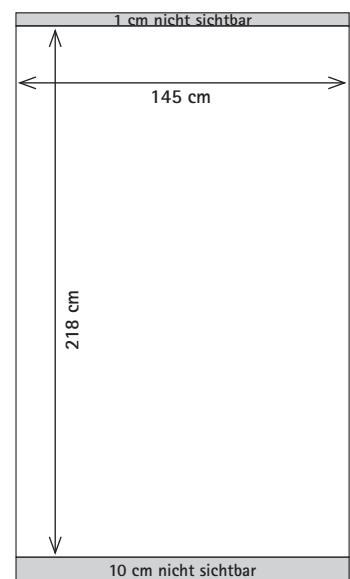

Grafikmaße expolinc Roll Up Classic + Teleskopstange

+ Informationen zur Erstellung der Druckdaten

Max. Systemhöhe 229 cm, sichtbares Grafikformat 224 cm Höhe, Breite wie System

Roll Up Classic 70

Dokumentenformat
70 x 234 cm
+ zusätzlich 3 mm
Beschnitt je Seite

Roll Up Classic 145

Dokumentenformat
145 x 234 cm
+ zusätzlich 3 mm
Beschnitt je Seite

Systemhöhe 224 cm (wie PopUp System), sichtbares Grafikformat 219 cm Höhe, Breite wie System

Roll Up Classic 70

Dokumentenformat
70 x 229 cm
+ zusätzlich 3 mm
Beschnitt je Seite

Roll Up Classic 85

Dokumentenformat
85 x 229 cm
+ zusätzlich 3 mm
Beschnitt je Seite

Roll Up Classic 100

Dokumentenformat
100 x 229 cm
+ zusätzlich 3 mm
Beschnitt je Seite

Roll Up Classic 115

Dokumentenformat
115 x 229 cm
+ zusätzlich 3 mm
Beschnitt je Seite

Roll Up Classic 145

Dokumentenformat
145 x 229 cm
+ zusätzlich 3 mm
Beschnitt je Seite