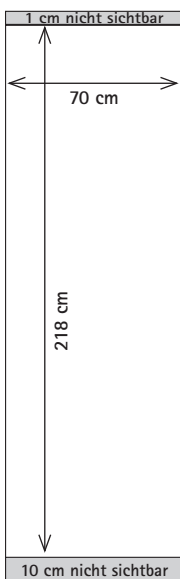

Grafikmaße expolinc Roll Up Classic + Teleskopstange

+ Informationen zur Erstellung der Druckdaten

Max. Systemhöhe 229 cm, sichtbares Grafikformat 224 cm Höhe, Breite wie System

Roll Up Classic 70

Dokumentenformat
70 x 234 cm
+ zusätzlich 3 mm
Beschnitt je Seite

Roll Up Classic 85

Dokumentenformat
85 x 234 cm
+ zusätzlich 3 mm
Beschnitt je Seite

Roll Up Classic 100

Dokumentenformat
100 x 234 cm
+ zusätzlich 3 mm
Beschnitt je Seite

Roll Up Classic 115

Dokumentenformat
115 x 234 cm
+ zusätzlich 3 mm
Beschnitt je Seite

Roll Up Classic 145

Dokumentenformat
145 x 234 cm
+ zusätzlich 3 mm
Beschnitt je Seite

Systemhöhe 224 cm (wie PopUp System), sichtbares Grafikformat 219 cm Höhe, Breite wie System

Roll Up Classic 70

Dokumentenformat
70 x 229 cm
+ zusätzlich 3 mm
Beschnitt je Seite

Roll Up Classic 85

Dokumentenformat
85 x 229 cm
+ zusätzlich 3 mm
Beschnitt je Seite

Roll Up Classic 100

Dokumentenformat
100 x 229 cm
+ zusätzlich 3 mm
Beschnitt je Seite

Roll Up Classic 115

Dokumentenformat
115 x 229 cm
+ zusätzlich 3 mm
Beschnitt je Seite