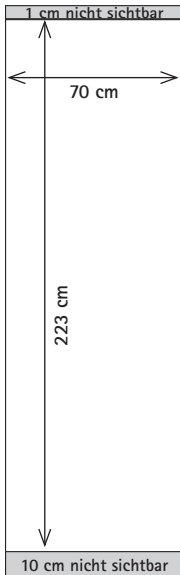

Grafikmaße expolinc Roll Up Classic + Teleskopstange

+ Informationen zur Erstellung der Druckdaten

Max. Systemhöhe 229 cm, sichtbares Grafikformat 224 cm Höhe, Breite wie System

Roll Up Classic 70

Dokumentenformat
70 x 234 cm
+ zusätzlich 3 mm
Beschnitt je Seite

Roll Up Classic 85

Dokumentenformat
85 x 234 cm
+ zusätzlich 3 mm
Beschnitt je Seite

Roll Up Classic 100

Dokumentenformat
100 x 234 cm
+ zusätzlich 3 mm
Beschnitt je Seite

Roll Up Classic 115

Dokumentenformat
115 x 234 cm
+ zusätzlich 3 mm
Beschnitt je Seite

Roll Up Classic 145

Dokumentenformat
145 x 234 cm
+ zusätzlich 3 mm
Beschnitt je Seite

Systemhöhe 224 cm (wie PopUp System), sichtbares Grafikformat 219 cm Höhe, Breite wie System

Roll Up Classic 70

Dokumentenformat
70 x 229 cm
+ zusätzlich 3 mm
Beschnitt je Seite

Roll Up Classic 85

Dokumentenformat
85 x 229 cm
+ zusätzlich 3 mm
Beschnitt je Seite

Roll Up Classic 100

Dokumentenformat
100 x 229 cm
+ zusätzlich 3 mm
Beschnitt je Seite

Roll Up Classic 115

Dokumentenformat
115 x 229 cm
+ zusätzlich 3 mm
Beschnitt je Seite