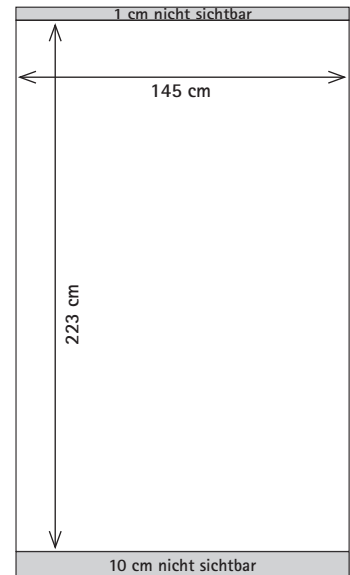

Grafikmaße expolinc Roll Up Classic + Teleskopstange

+ Informationen zur Erstellung der Druckdaten

Max. Systemhöhe 229 cm, sichtbares Grafikformat 224 cm Höhe, Breite wie System

Roll Up Classic 70

Dokumentenformat
70 x 234 cm
+ zusätzlich 3 mm
Beschnitt je Seite

Roll Up Classic 85

Dokumentenformat
85 x 234 cm
+ zusätzlich 3 mm
Beschnitt je Seite

Roll Up Classic 100

Dokumentenformat
100 x 234 cm
+ zusätzlich 3 mm
Beschnitt je Seite

Roll Up Classic 115

Dokumentenformat
115 x 234 cm
+ zusätzlich 3 mm
Beschnitt je Seite

Roll Up Classic 145

Dokumentenformat
145 x 234 cm
+ zusätzlich 3 mm
Beschnitt je Seite

Systemhöhe 224 cm (wie PopUp System), sichtbares Grafikformat 219 cm Höhe, Breite wie System

Roll Up Classic 70

Dokumentenformat
70 x 229 cm
+ zusätzlich 3 mm
Beschnitt je Seite

Roll Up Classic 145

Dokumentenformat
145 x 229 cm
+ zusätzlich 3 mm
Beschnitt je Seite