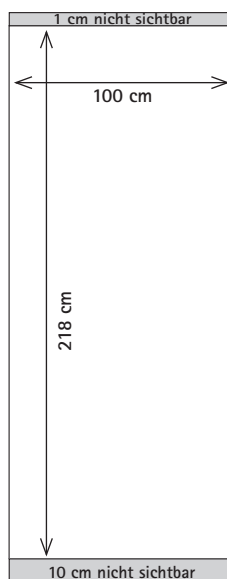

Grafikmaße expolinc Roll Up Classic + Teleskopstange

+ Informationen zur Erstellung der Druckdaten

Max. Systemhöhe 229 cm, sichtbares Grafikformat 224 cm Höhe, Breite wie System

Roll Up Classic 70

Dokumentenformat
70 x 234 cm
+ zusätzlich 3 mm
Beschnitt je Seite

Roll Up Classic 145

Dokumentenformat
145 x 234 cm
+ zusätzlich 3 mm
Beschnitt je Seite

Systemhöhe 224 cm (wie PopUp System), sichtbares Grafikformat 219 cm Höhe, Breite wie System

Roll Up Classic 70

Dokumentenformat
70 x 229 cm
+ zusätzlich 3 mm
Beschnitt je Seite

Roll Up Classic 85

Dokumentenformat
85 x 229 cm
+ zusätzlich 3 mm
Beschnitt je Seite

Roll Up Classic 100

Dokumentenformat
100 x 229 cm
+ zusätzlich 3 mm
Beschnitt je Seite

Roll Up Classic 115

Dokumentenformat
115 x 229 cm
+ zusätzlich 3 mm
Beschnitt je Seite

Roll Up Classic 145

Dokumentenformat
145 x 229 cm
+ zusätzlich 3 mm
Beschnitt je Seite