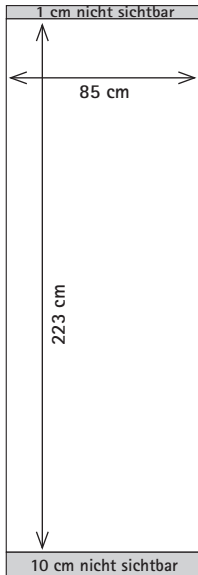

Grafikmaße expolinc Roll Up Classic + Teleskopstange

+ Informationen zur Erstellung der Druckdaten

Max. Systemhöhe 229 cm, sichtbares Grafikformat 224 cm Höhe, Breite wie System

Roll Up Classic 70

Dokumentenformat
70 x 234 cm
+ zusätzlich 3 mm
Beschnitt je Seite

Roll Up Classic 85

Dokumentenformat
85 x 234 cm
+ zusätzlich 3 mm
Beschnitt je Seite

Roll Up Classic 100

Dokumentenformat
100 x 234 cm
+ zusätzlich 3 mm
Beschnitt je Seite

Roll Up Classic 115

Dokumentenformat
115 x 234 cm
+ zusätzlich 3 mm
Beschnitt je Seite

Roll Up Classic 145

Dokumentenformat
145 x 234 cm
+ zusätzlich 3 mm
Beschnitt je Seite

Systemhöhe 224 cm (wie PopUp System), sichtbares Grafikformat 219 cm Höhe, Breite wie System

Roll Up Classic 70

Dokumentenformat
70 x 229 cm
+ zusätzlich 3 mm
Beschnitt je Seite

Roll Up Classic 145

Dokumentenformat
145 x 229 cm
+ zusätzlich 3 mm
Beschnitt je Seite