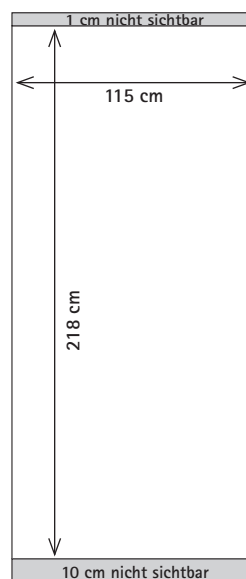

Grafikmaße expolinc Roll Up Classic + Teleskopstange

+ Informationen zur Erstellung der Druckdaten

Max. Systemhöhe 229 cm, sichtbares Grafikformat 224 cm Höhe, Breite wie System

Roll Up Classic 70

Dokumentenformat
70 x 234 cm
+ zusätzlich 3 mm
Beschnitt je Seite

Roll Up Classic 145

Dokumentenformat
145 x 234 cm
+ zusätzlich 3 mm
Beschnitt je Seite

Systemhöhe 224 cm (wie PopUp System), sichtbares Grafikformat 219 cm Höhe, Breite wie System

Roll Up Classic 70

Dokumentenformat
70 x 229 cm
+ zusätzlich 3 mm
Beschnitt je Seite

Roll Up Classic 85

Dokumentenformat
85 x 229 cm
+ zusätzlich 3 mm
Beschnitt je Seite

Roll Up Classic 100

Dokumentenformat
100 x 229 cm
+ zusätzlich 3 mm
Beschnitt je Seite

Roll Up Classic 115

Dokumentenformat
115 x 229 cm
+ zusätzlich 3 mm
Beschnitt je Seite

Roll Up Classic 145

Dokumentenformat
145 x 229 cm
+ zusätzlich 3 mm
Beschnitt je Seite