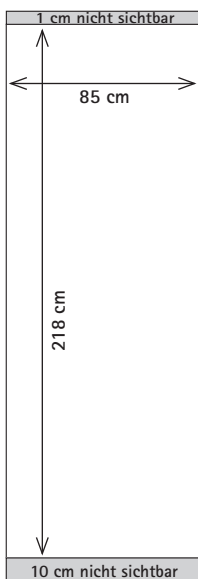

Grafikmaße expolinc Roll Up Classic + Teleskopstange

+ Informationen zur Erstellung der Druckdaten

Max. Systemhöhe 229 cm, sichtbares Grafikformat 224 cm Höhe, Breite wie System

Roll Up Classic 70

Dokumentenformat
70 x 234 cm
+ zusätzlich 3 mm
Beschnitt je Seite

Roll Up Classic 85

Dokumentenformat
85 x 234 cm
+ zusätzlich 3 mm
Beschnitt je Seite

Roll Up Classic 100

Dokumentenformat
100 x 234 cm
+ zusätzlich 3 mm
Beschnitt je Seite

Roll Up Classic 115

Dokumentenformat
115 x 234 cm
+ zusätzlich 3 mm
Beschnitt je Seite

Roll Up Classic 145

Dokumentenformat
145 x 234 cm
+ zusätzlich 3 mm
Beschnitt je Seite

Systemhöhe 224 cm (wie PopUp System), sichtbares Grafikformat 219 cm Höhe, Breite wie System

Roll Up Classic 70

Dokumentenformat
70 x 229 cm
+ zusätzlich 3 mm
Beschnitt je Seite

Roll Up Classic 85

Dokumentenformat
85 x 229 cm
+ zusätzlich 3 mm
Beschnitt je Seite

Roll Up Classic 100

Dokumentenformat
100 x 229 cm
+ zusätzlich 3 mm
Beschnitt je Seite

Roll Up Classic 115

Dokumentenformat
115 x 229 cm
+ zusätzlich 3 mm
Beschnitt je Seite