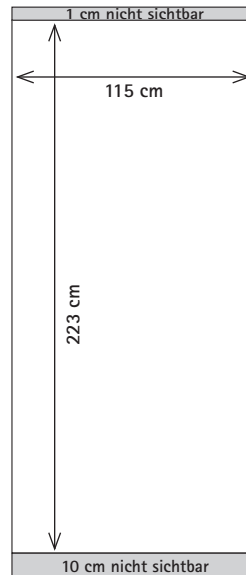

Grafikmaße expolinc Roll Up Classic + Teleskopstange

+ Informationen zur Erstellung der Druckdaten

Max. Systemhöhe 229 cm, sichtbares Grafikformat 224 cm Höhe, Breite wie System

Roll Up Classic 70

Dokumentenformat
70 x 234 cm
+ zusätzlich 3 mm
Beschnitt je Seite

Roll Up Classic 85

Dokumentenformat
85 x 234 cm
+ zusätzlich 3 mm
Beschnitt je Seite

Roll Up Classic 100

Dokumentenformat
100 x 234 cm
+ zusätzlich 3 mm
Beschnitt je Seite

Roll Up Classic 115

Dokumentenformat
115 x 234 cm
+ zusätzlich 3 mm
Beschnitt je Seite

Roll Up Classic 145

Dokumentenformat
145 x 234 cm
+ zusätzlich 3 mm
Beschnitt je Seite

Systemhöhe 224 cm (wie PopUp System), sichtbares Grafikformat 219 cm Höhe, Breite wie System

Roll Up Classic 70

Dokumentenformat
70 x 229 cm
+ zusätzlich 3 mm
Beschnitt je Seite

Roll Up Classic 145

Dokumentenformat
145 x 229 cm
+ zusätzlich 3 mm
Beschnitt je Seite