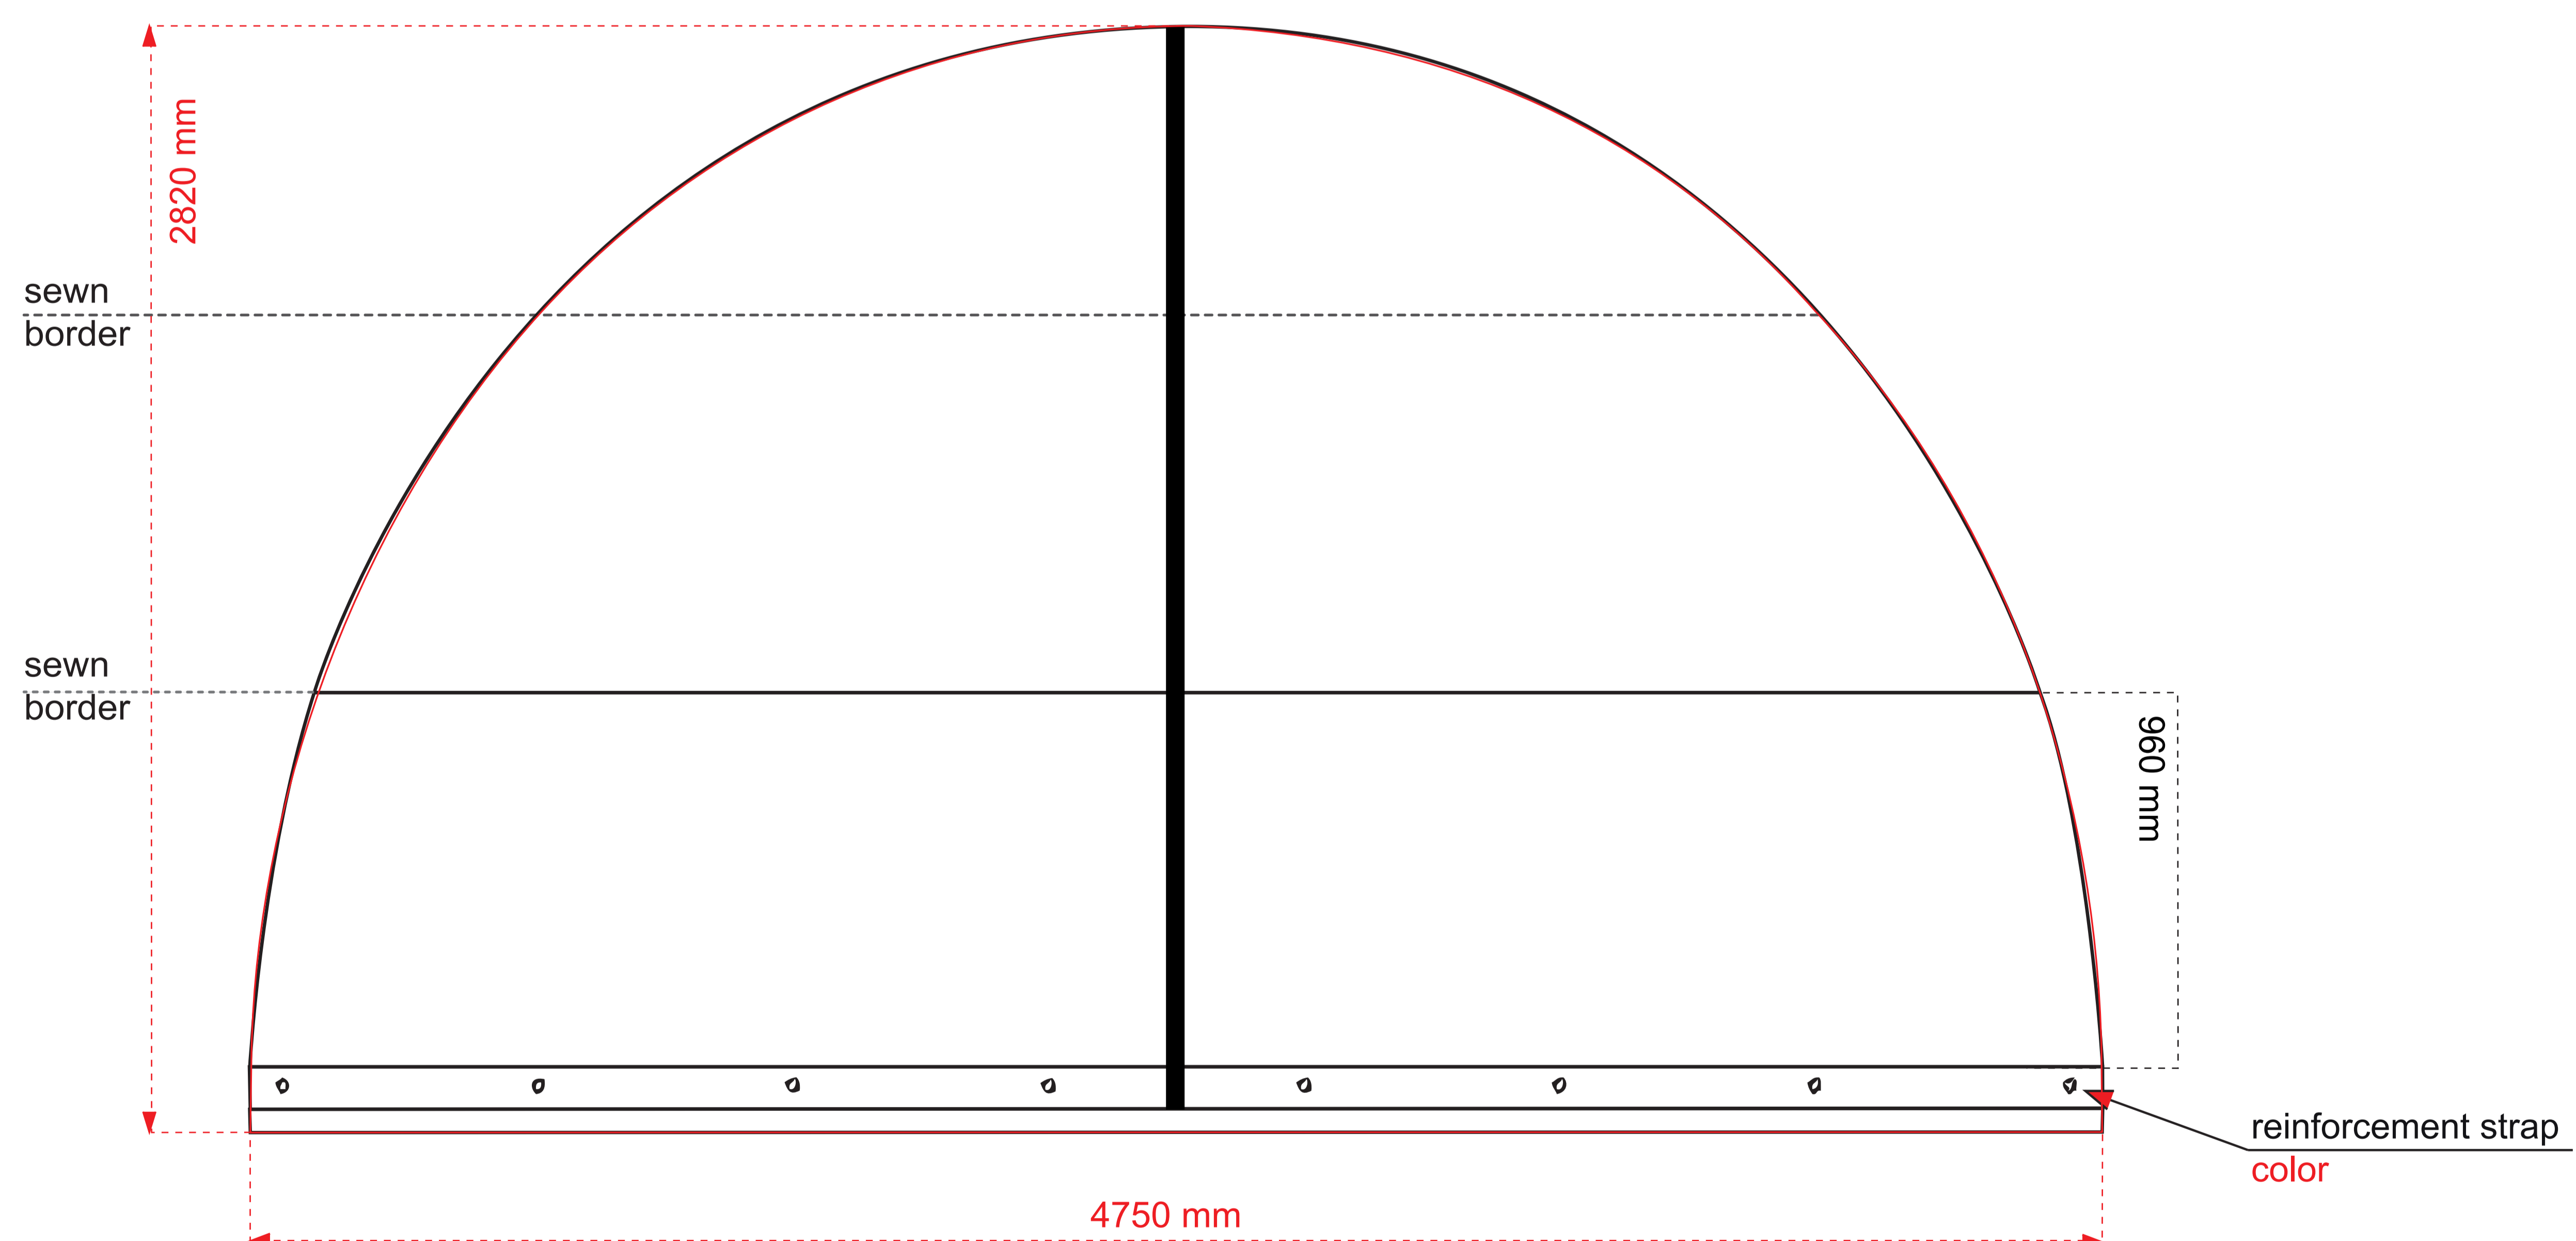

Grafikmaße X-GL00 5 x 5 Türwand

Informationen zur Erstellung der Druckdaten

Bitte die mit rot gekennzeichneten Texte durch Ihre Daten ersetzen bzw. angeben.

Bitte schicken Sie uns Ihr Logo in einer Vektorgrafik oder für den Digitaldruck auch hochaufgelöst als Pixelgrafik. Definieren Sie Ihre Logofarben für den Siebdruck in Pantonefarben und für den Digitaldruck in cymk.

Der gesamte Wandbereich definiert die mögliche Druckfläche.

Wir arbeiten hier mit Nähapplikationen und/oder Siebdruck.

Informationen für den Digitaldruck finden Sie auf den Datenblättern auf unserer Website.

wall

white
silver 877 C
grey Cool Gray 4C
auburn 180 C
red 200 C
blue 2728 C
green 340 C
orange 1505 C
gold 136 C
black

side view

Vorlage 1:10

DMS
NORD DISPLAY
MOBILE EXPOSYSTEME