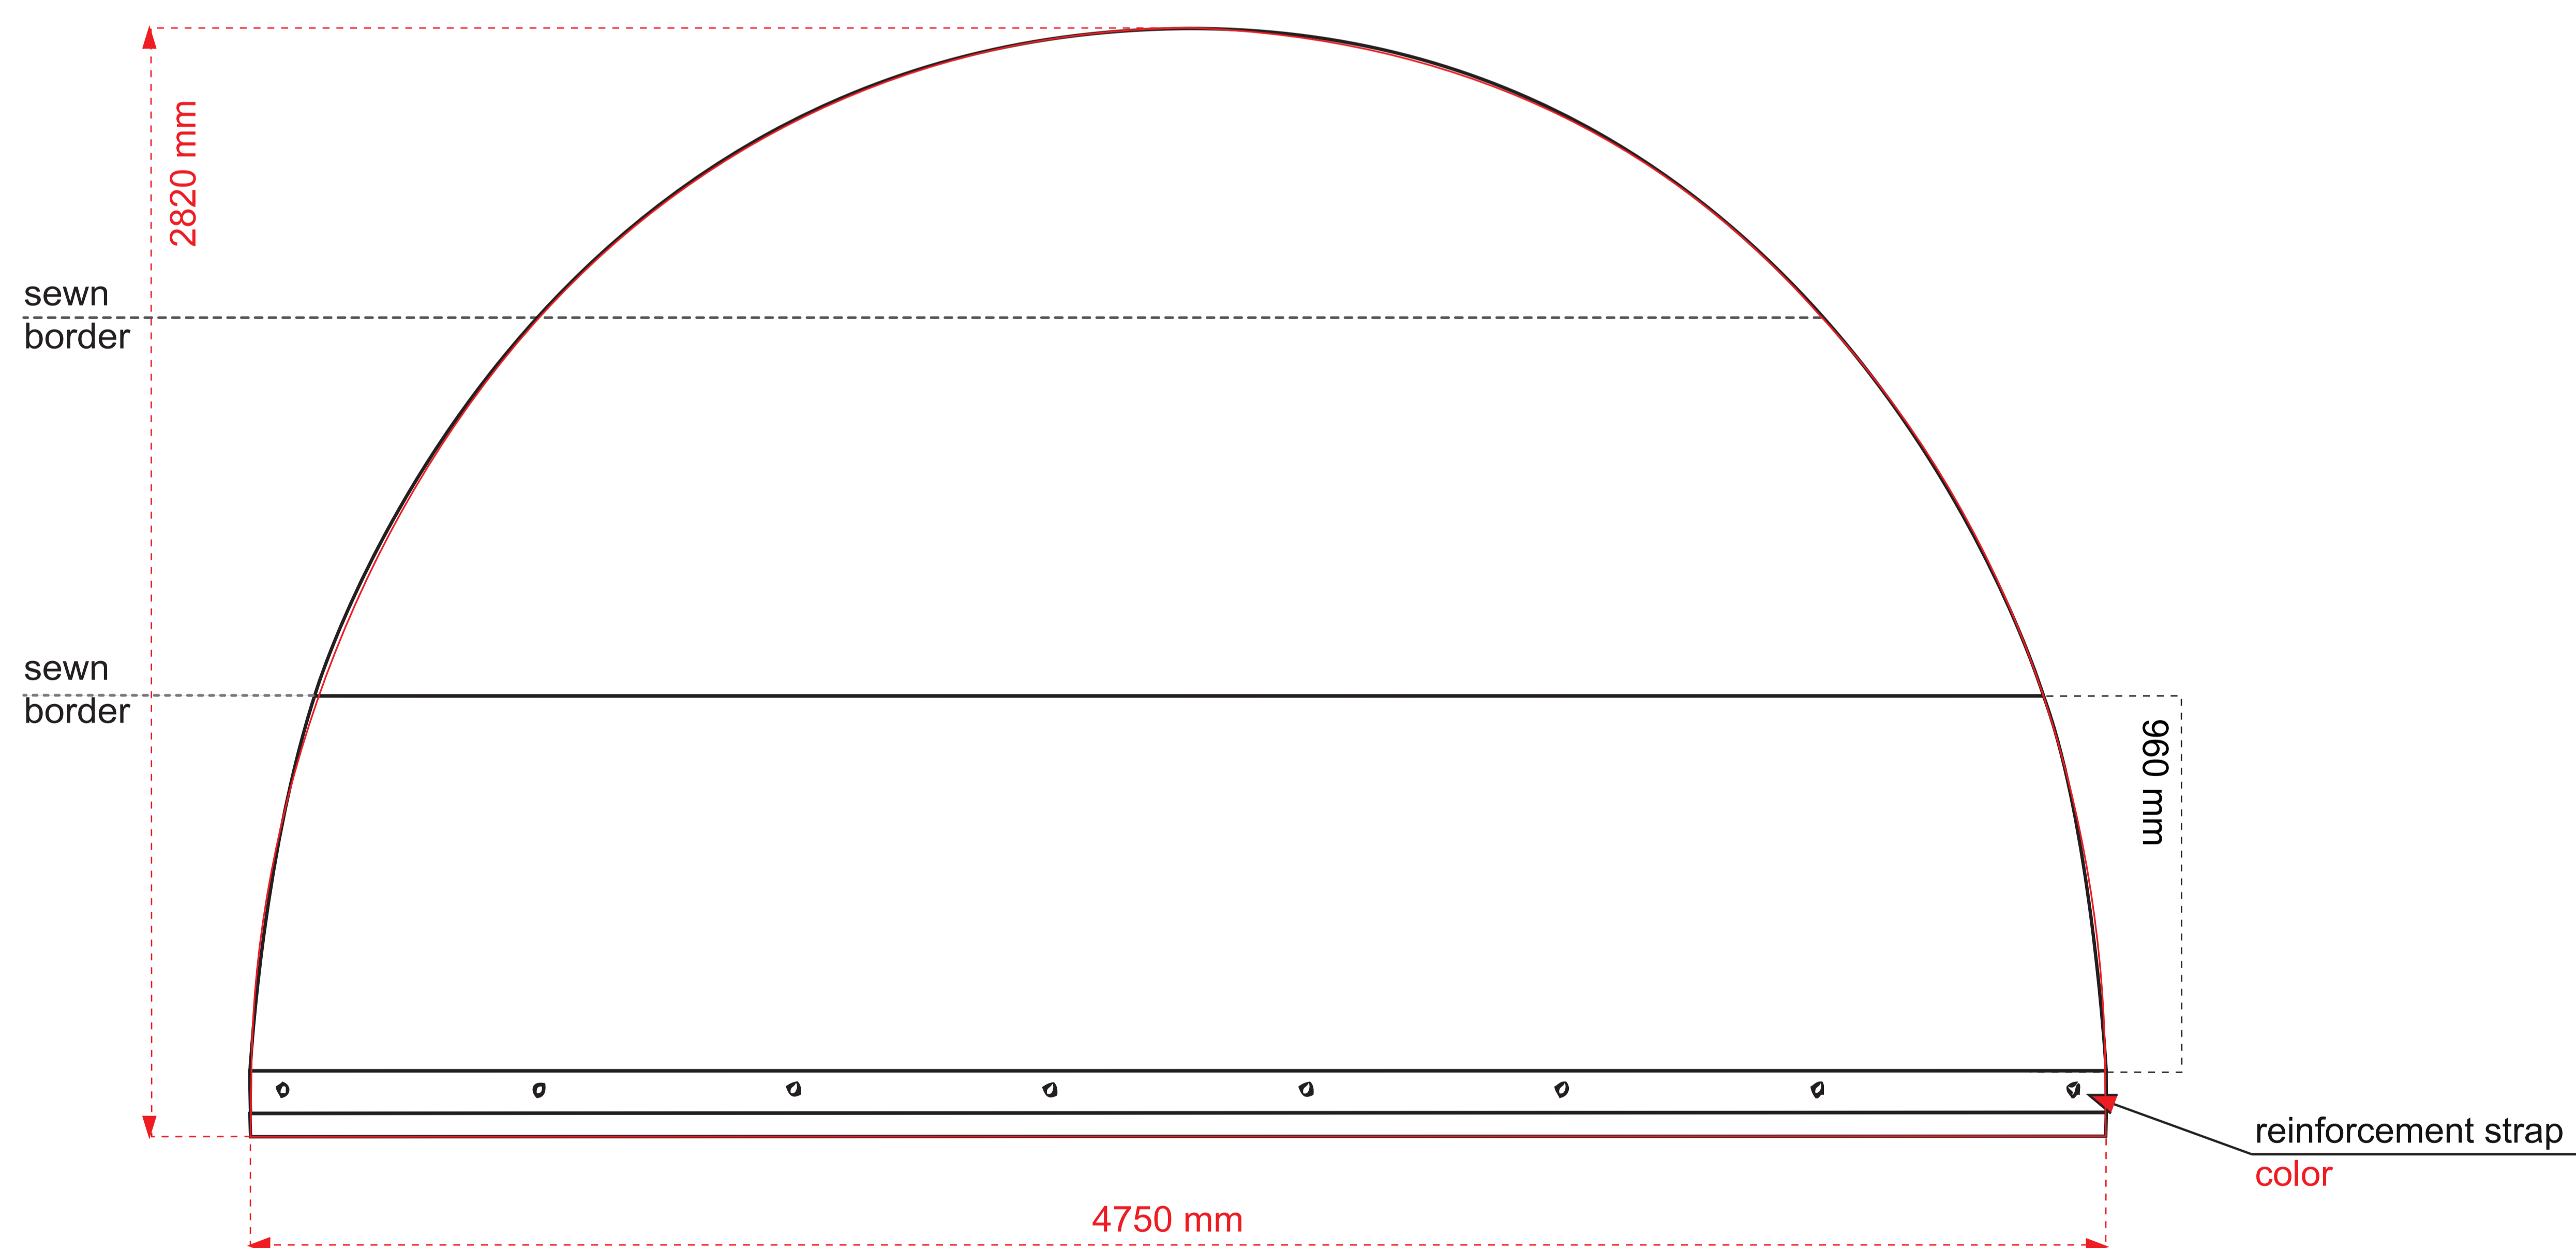

# Grafikmaße X-GL00 5 x 5 Standardwand

Der gesamte Wandbereich definiert die mögliche Druckfläche.

Wir arbeiten hier mit Nähapplikationen und/oder Siebdruck.

Informationen für den Digitaldruck finden Sie auf den Datenblättern auf unserer Website.

wall

white
silver 877 C
grey Cool Gray 4C
auburn 180 C
red 200 C
blue 2728 C
green 340 C
orange 1505 C
gold 136 C
black

side view

Vorlage 1:10

**DMS**  
NORD DISPLAY  
MOBILE EXPOSYSTEME