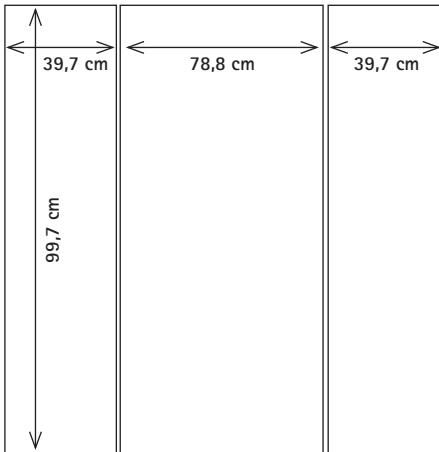

Grafikmaße Standex Counter PC-9-H

+ Informationen zur Erstellung der Druckdaten

Standex Counter PC-9-H
Art.-Nr. SSC 1040

Dokumentenformat 3 Teile:
2 x Seite mit je 39,7 x 99,7 cm und 1 x Front mit
78,8 x 99,7 cm + zusätzlich 1 cm Beschnitt je Seite

Information + Information

- Bitte legen Sie ihre Datei in dem in der Grafik vorgegebenen Dokumentenformat an.
- Bitte legen Sie die Dokumente in dem Maßstab 1:2, 1:4 oder 1:1 an.
- Bitte legen Sie zusätzlich zu dem Grafikmaß je Seite 1cm Beschnitt an.