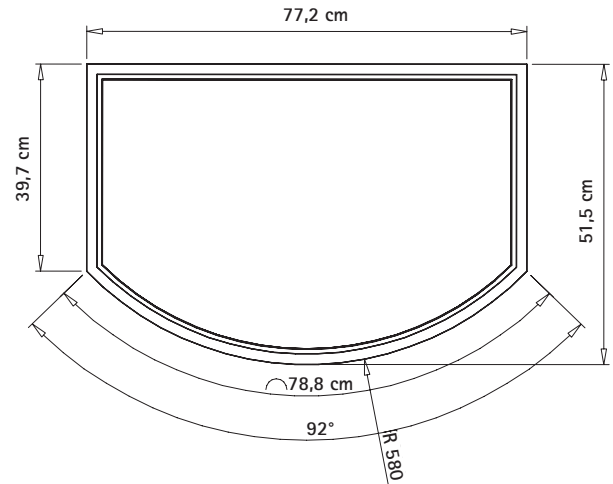

Grafikmaße Standex Counter PC-9-H

+ Informationen zur Erstellung der Druckdaten

Standex Counter PC-9-H
Art.-Nr. SSC 1040

Dokumentenformat 3 Teile:
2 x Seite mit je 39,7 x 99,7 cm und 1 x Front mit
78,8 x 99,7 cm + zusätzlich 1 cm Beschnitt je Seite

Information + Information

- Bitte legen Sie ihre Datei in dem in der Grafik vorgegebenen Dokumentenformat an.
- Bitte legen Sie die Dokumente in dem Maßstab 1:2, 1:4 oder 1:1 an.
- Bitte legen Sie zusätzlich zu dem Grafikmaß je Seite 1cm Beschnitt an.