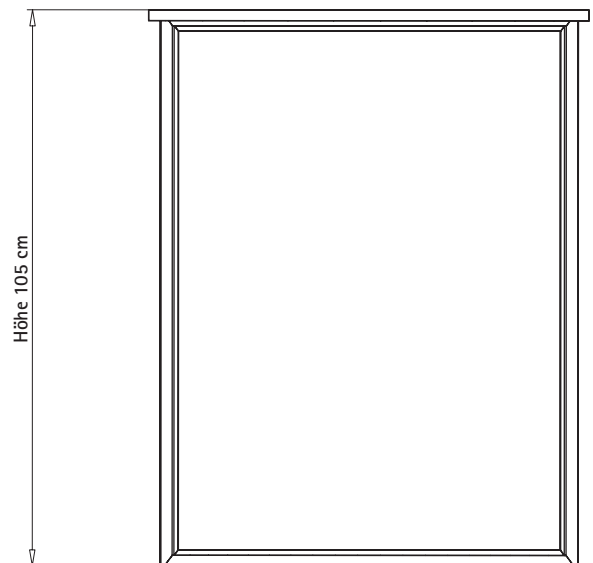

Grafikmaße Standex Counter PC-9-H

+ Informationen zur Erstellung der Druckdaten

Standex Counter PC-9-H
Art.-Nr. SSC 1040

Dokumentenformat 3 Teile:
2 x Seite mit je 39,7 x 99,7 cm und 1 x Front mit
78,8 x 99,7 cm + zusätzlich 1 cm Beschnitt je Seite

Information + Information

- Bitte legen Sie ihre Datei in dem in der Grafik vorgegebenen Dokumentenformat an.
- Bitte legen Sie die Dokumente in dem Maßstab 1:2, 1:4 oder 1:1 an.
- Bitte legen Sie zusätzlich zu dem Grafikmaß je Seite 1cm Beschnitt an.