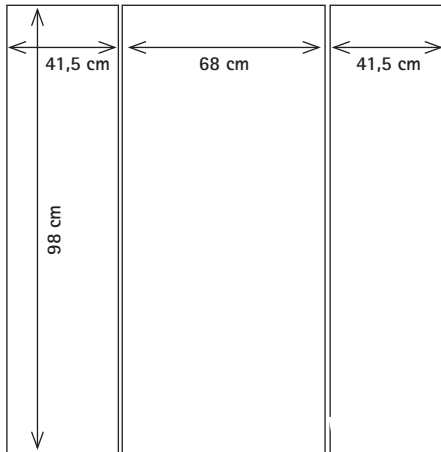

# Grafikmaße Standex Counter PC-1-H Textilgrafik

## + Informationen zur Erstellung der Druckdaten

Standex Counter PC-1-H  
Art.-Nr. SSC 1066

Dokumentenformat 3 Teile:  
2 x Seite mit je 41,5 x 98 cm und 1 x Front mit  
68 x 98 cm + zusätzlich 1 cm Beschnitt je Seite

**Stellfläche: B 77,2 x H 105 x T 51,5 cm**

## Information + Information

- Bitte legen Sie ihre Datei in dem in der Grafik vorgegebenen Dokumentenformat an.
- Bitte legen Sie die Dokumente in dem Maßstab 1:2, 1:4 oder 1:1 an.
- Bitte legen Sie zusätzlich zu dem Grafikmaß je Seite 1cm Beschnitt an.