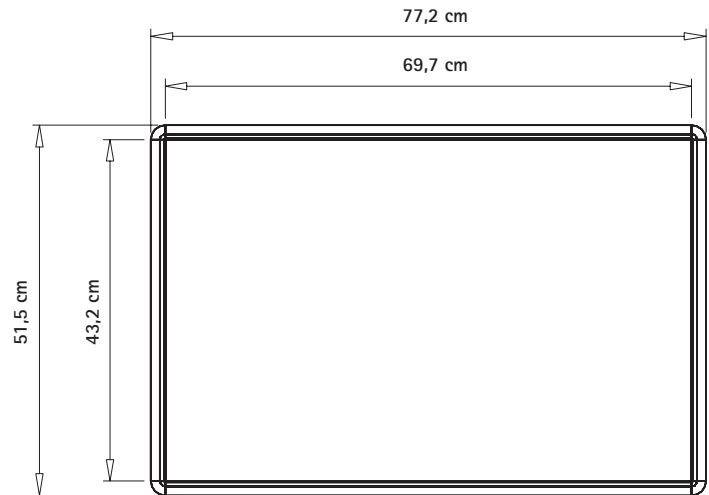

# Grafikmaße Standex Counter PC-1-H Textilgrafik

## + Informationen zur Erstellung der Druckdaten

Standex Counter PC-1-H  
Art.-Nr. SSC 1066

Dokumentenformat 3 Teile:  
2 x Seite mit je 41,5 x 98 cm und 1 x Front mit  
68 x 98 cm + zusätzlich 1 cm Beschnitt je Seite

**Stellfläche: B 77,2 x H 105 x T 51,5 cm**

## Information + Information

- Bitte legen Sie ihre Datei in dem in der Grafik vorgegebenen Dokumentenformat an.
- Bitte legen Sie die Dokumente in dem Maßstab 1:2, 1:4 oder 1:1 an.
- Bitte legen Sie zusätzlich zu dem Grafikmaß je Seite 1cm Beschnitt an.