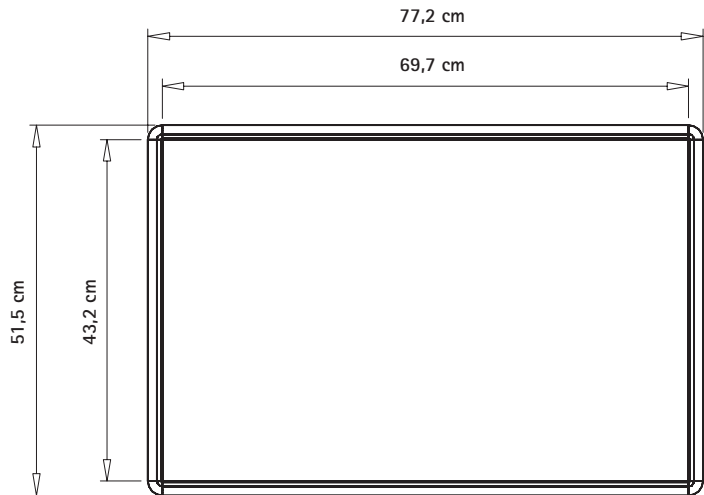

# Grafikmaße Standex Counter PC-1-H

## + Informationen zur Erstellung der Druckdaten

Standex Counter PC-1-H  
Art.-Nr. SSC 1010

Dokumentenformat 3 Teile:  
2 x Seite mit je 43,2 x 99,7 cm und 1 x Front mit  
69,7 x 99,7 cm + zusätzlich 1 cm Beschnitt je Seite

**Stellfläche: B 77,2 x H 105 x T 51,5 cm**

## Information + Information

- Bitte legen Sie ihre Datei in dem in der Grafik vorgegebenen Dokumentenformat an.
- Bitte legen Sie die Dokumente in dem Maßstab 1:2, 1:4 oder 1:1 an.
- Bitte legen Sie zusätzlich zu dem Grafikmaß je Seite 1cm Beschnitt an.