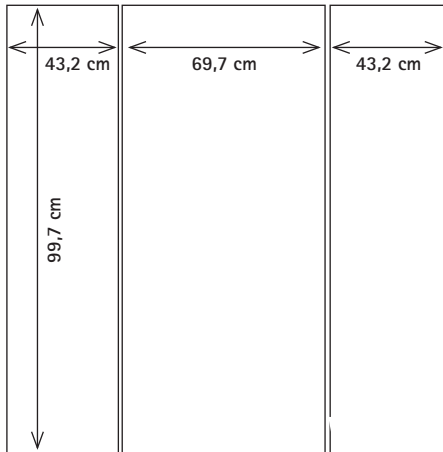

# Grafikmaße Standex Counter PC-1-H

## + Informationen zur Erstellung der Druckdaten

Standex Counter PC-1-H  
Art.-Nr. SSC 1010

Dokumentenformat 3 Teile:  
2 x Seite mit je 43,2 x 99,7 cm und 1 x Front mit  
69,7 x 99,7 cm + zusätzlich 1 cm Beschnitt je Seite

**Stellfläche: B 77,2 x H 105 x T 51,5 cm**

## Information + Information

- Bitte legen Sie ihre Datei in dem in der Grafik vorgegebenen Dokumentenformat an.
- Bitte legen Sie die Dokumente in dem Maßstab 1:2, 1:4 oder 1:1 an.
- Bitte legen Sie zusätzlich zu dem Grafikmaß je Seite 1cm Beschnitt an.