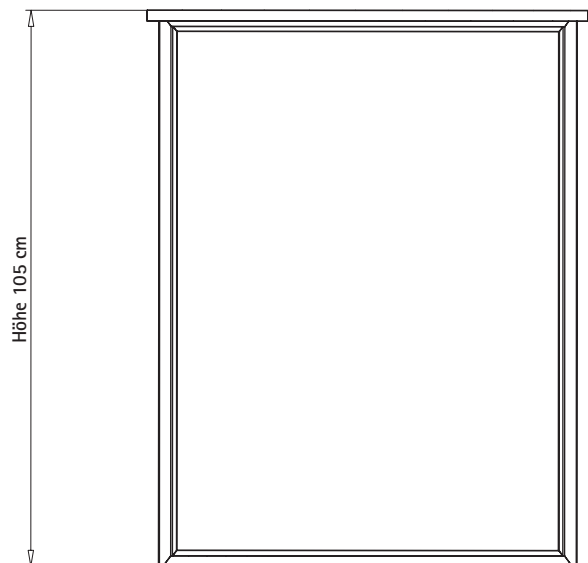

# Grafikmaße Standex Counter PC-1-H

## + Informationen zur Erstellung der Druckdaten

Standex Counter PC-1-H  
Art.-Nr. SSC 1010

Dokumentenformat 3 Teile:  
2 x Seite mit je 43,2 x 99,7 cm und 1 x Front mit  
69,7 x 99,7 cm + zusätzlich 1 cm Beschnitt je Seite

**Stellfläche: B 77,2 x H 105 x T 51,5 cm**