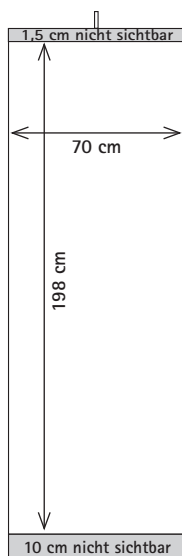

# Grafikmaße SHOWLINE Roll Up Classic 70 x 200 cm

## + Informationen zur Erstellung der Druckdaten

SHOWLINE Roll Up 70  
Art.-Nr. SCR 1101

Dokumentenformat  
70 x 209,5 cm  
+ zusätzlich 5 mm  
Beschnitt je Seite

## Information + Information

- Bitte legen Sie Ihre Datei im vorgegebenen Dokumentenformat an und beachten Sie, dass unten 10 cm nicht sichtbar sind.
- Bitte legen Sie das Dokument im Maßstab 1:2, 1:4 oder 1:1 an.
- Bitte legen Sie je Seite 5 mm Beschnitt an.
- Die komplette Systemhöhe beträgt 211 cm.