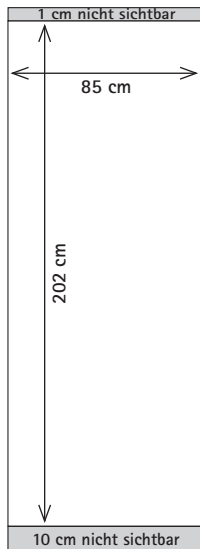

Grafikmaße SHOWLINE Roll Up Classic 85/100 x 200 cm

+ Informationen zur Erstellung der Druckdaten

SHOWLINE Roll Up 85/200
Art.-Nr. SCR 1102

Dokumentenformat
85 x 213 cm
+ zusätzlich 5 mm
Beschnitt je Seite

SHOWLINE Roll Up 100/200
Art.-Nr. SCR 1104

Dokumentenformat
100 x 213 cm
+ zusätzlich 5 mm
Beschnitt je Seite

Systemgehäuse mit Ausleger

Aufhängung

Information + Information

- Bitte legen Sie Ihre Datei im vorgegebenen Dokumentenformat an und beachten Sie, dass unten 10 cm nicht sichtbar sind.
- Bitte legen Sie das Dokument im Maßstab 1:2, 1:4 oder 1:1 an.
- Bitte legen Sie je Seite 5 mm Beschnitt an.
- Die komplette Systemhöhe beträgt 210,5 cm.