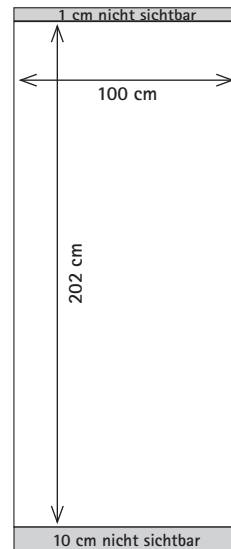

Grafikmaße SHOWLINE Roll Up Classic 85/100 x 200 cm

+ Informationen zur Erstellung der Druckdaten

SHOWLINE Roll Up 85/200
Art.-Nr. SCR 1102

Dokumentenformat
85 x 213 cm
+ zusätzlich 5 mm
Beschnitt je Seite

SHOWLINE Roll Up 100/200
Art.-Nr. SCR 1104

Dokumentenformat
100 x 213 cm
+ zusätzlich 5 mm
Beschnitt je Seite

Systemgehäuse mit Ausleger

Aufhängung

Information + Information

- Bitte legen Sie Ihre Datei im vorgegebenen Dokumentenformat an und beachten Sie, dass unten 10 cm nicht sichtbar sind.
- Bitte legen Sie das Dokument im Maßstab 1:2, 1:4 oder 1:1 an.
- Bitte legen Sie je Seite 5 mm Beschnitt an.
- Die komplette Systemhöhe beträgt 210,5 cm.