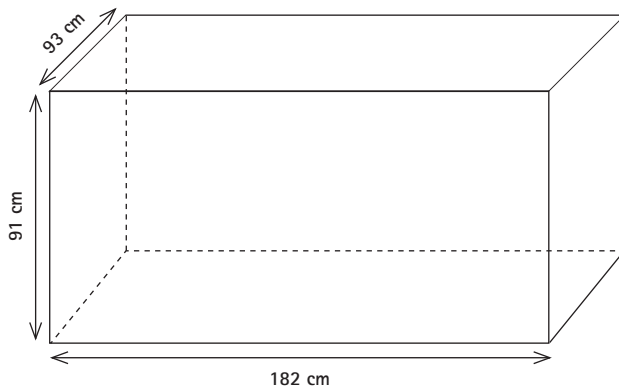

Seitenteile

Dokumentenformat Seiten, 2 Teile:  
je 63cm x 91 cm + zusätzlich  
1 cm Beschnitt je Seite

Seitenteile

Dokumentenformat Seiten, 2 Teile:  
je 83cm x 91 cm + zusätzlich  
1 cm Beschnitt je Seite

## + Informationen zur Erstellung der Druckdaten

Husse Promotor Falttheke 90 x 180 cm  
Art.-Nr. SSP 9180

Dokumentenformat Vorne, Oben, Hinten in einem Teil:  
162cm x 265 cm + zusätzlich 1 cm  
Beschnitt je Seite