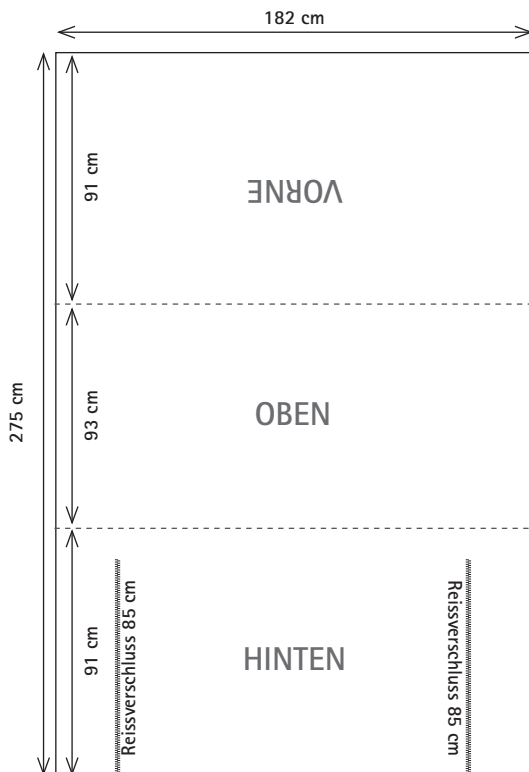

Grafikmaße Husse Promotor Falttheke 90 x 180 cm

+ Informationen zur Erstellung der Druckdaten

Husse Promotor Falttheke 90 x 180 cm
Art.-Nr. SSP 9180

Dokumentenformat Vorne, Oben, Hinten in einem Teil:
162cm x 265 cm + zusätzlich 1 cm
Beschnitt je Seite

Seitenteile