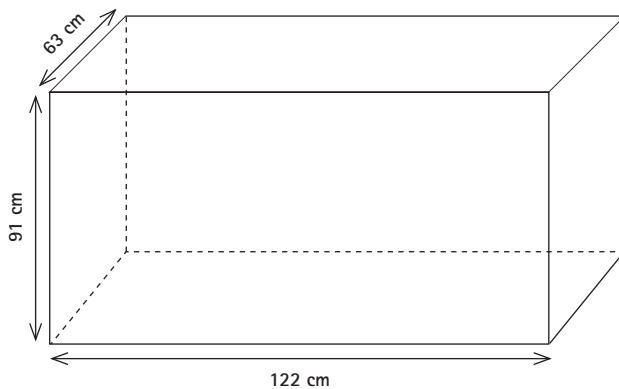

## + Informationen zur Erstellung der Druckdaten

Husse Promotor Faltheke 60 x 120 cm  
Art.-Nr. SSP 6120

Dokumentenformat Vorne, Oben, Hinten in einem Teil:  
122cm x 245 cm + zusätzlich 1 cm  
Beschnitt je Seite

Seitenteile

Dokumentenformat Seiten, 2 Teile:  
je 63cm x 91 cm + zusätzlich  
1 cm Beschnitt je Seite

Seitenteile

Dokumentenformat Seiten, 2 Teile:  
je 83cm x 91 cm + zusätzlich  
1 cm Beschnitt je Seite