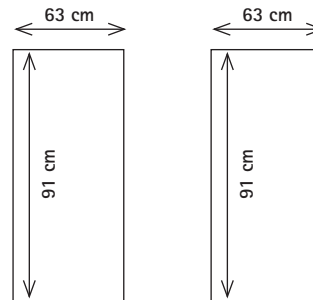

## + Informationen zur Erstellung der Druckdaten

Husse Promotor Faltheke 60 x 120 cm  
Art.-Nr. SSP 6120

Dokumentenformat Vorne, Oben, Hinten in einem Teil:  
122cm x 245 cm + zusätzlich 1 cm  
Beschnitt je Seite

Seitenteile

Dokumentenformat Seiten, 2 Teile:  
je 63cm x 91 cm + zusätzlich  
1 cm Beschnitt je Seite

Seitenteile

Dokumentenformat Seiten, 2 Teile:  
je 83cm x 91 cm + zusätzlich  
1 cm Beschnitt je Seite