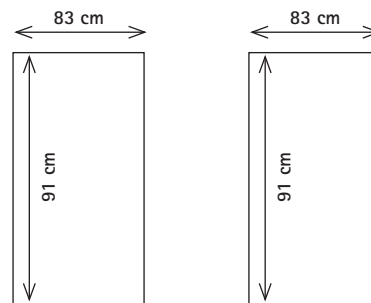

Seitenteile

Dokumentenformat Seiten, 2 Teile:  
je 63cm x 91 cm + zusätzlich  
1 cm Beschnitt je Seite

# Grafikmaße Husse Promotor Faltheke 80 x 160 cm

Seitenteile

Dokumentenformat Seiten, 2 Teile:  
je 83cm x 91 cm + zusätzlich  
1 cm Beschnitt je Seite