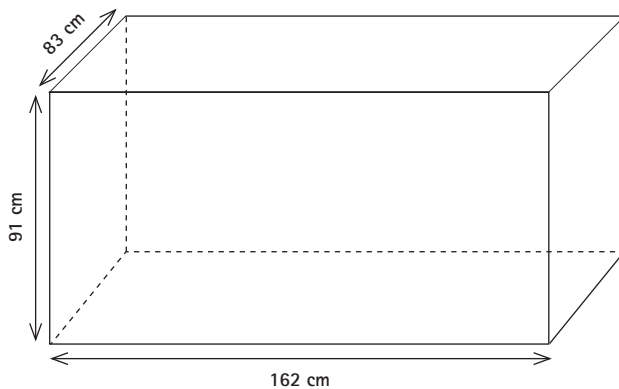

Seitenteile

Dokumentenformat Seiten, 2 Teile:  
je 63cm x 91 cm + zusätzlich  
1 cm Beschnitt je Seite

## + Informationen zur Erstellung der Druckdaten

Husse Promotor Faltheke 80 x 160 cm  
Art.-Nr. SSP 8160

Dokumentenformat Vorne, Oben, Hinten in einem Teil:  
162cm x 265 cm + zusätzlich 1 cm  
Beschnitt je Seite

Seitenteile

Dokumentenformat Seiten, 2 Teile:  
je 83cm x 91 cm + zusätzlich  
1 cm Beschnitt je Seite