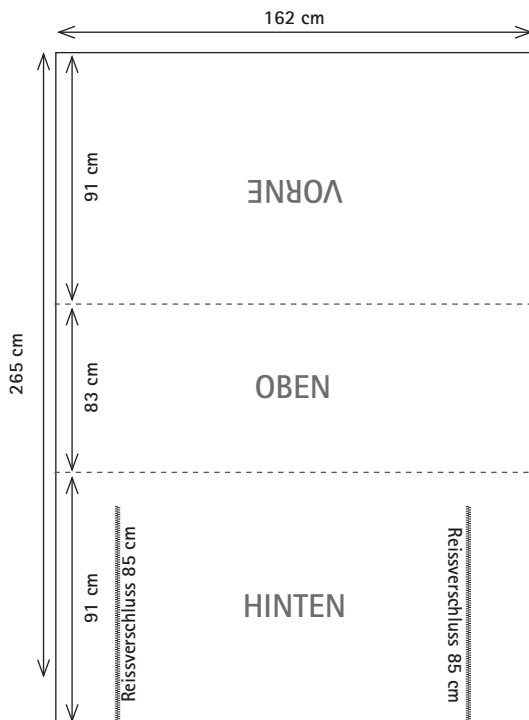

Grafikmaße Husse Promotor Faltheke 80 x 160 cm

+ Informationen zur Erstellung der Druckdaten

Husse Promotor Faltheke 80 x 160 cm
Art.-Nr. SSP 8160

Dokumentenformat Vorne, Oben, Hinten in einem Teil:
162cm x 265 cm + zusätzlich 1 cm
Beschnitt je Seite

Seitenteile