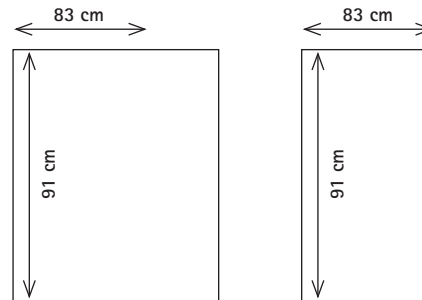

Seitenteile

Dokumentenformat Seiten, 2 Teile:  
je 63cm x 91 cm + zusätzlich  
1 cm Beschnitt je Seite

Seitenteile

Dokumentenformat Seiten, 2 Teile:  
je 83cm x 91 cm + zusätzlich  
1 cm Beschnitt je Seite

# Grafikmaße Husse Promotor Falttheke 90 x 180 cm