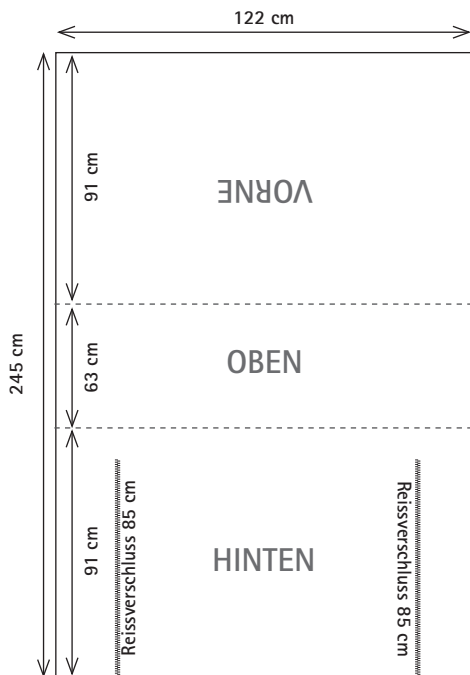

## + Informationen zur Erstellung der Druckdaten

Husse Promotor Faltheke 60 x 120 cm  
Art.-Nr. SSP 6120

Dokumentenformat Vorne, Oben, Hinten in einem Teil:  
122cm x 245 cm + zusätzlich 1 cm  
Beschnitt je Seite

Seitenteile

Dokumentenformat Seiten, 2 Teile:  
je 63cm x 91 cm + zusätzlich  
1 cm Beschnitt je Seite

Seitenteile

Dokumentenformat Seiten, 2 Teile:  
je 83cm x 91 cm + zusätzlich  
1 cm Beschnitt je Seite