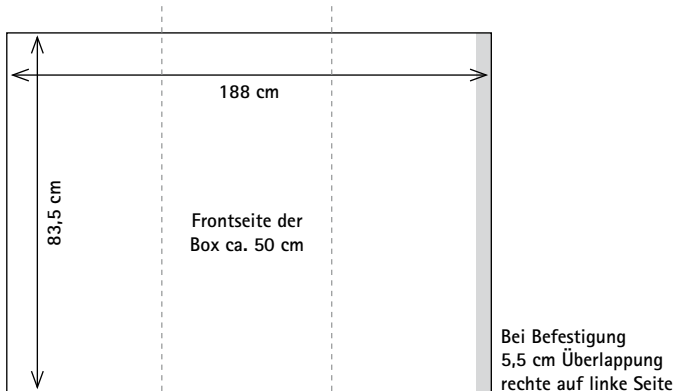

Grafikmaße Expand Podium Box

+ Informationen zur Erstellung der Druckdaten

Expand 2000 Podium Box
Art.-Nr. SEZ 9701

Dokumentenformat:
188 x 83,5 cm + zusätzlich 1 cm Beschnitt je Seite

Information + Information

- Bitte legen Sie Ihre Datei im vorgegebenen Dokumentenformat an.
- Bitte legen Sie das Dokument im Maßstab 1:2, 1:4 oder 1:1 an.
- Bitte legen Sie je Seite 1cm Beschnitt an.

DMS
NORD DISPLAY
MOBILE EXPOSYSTEME